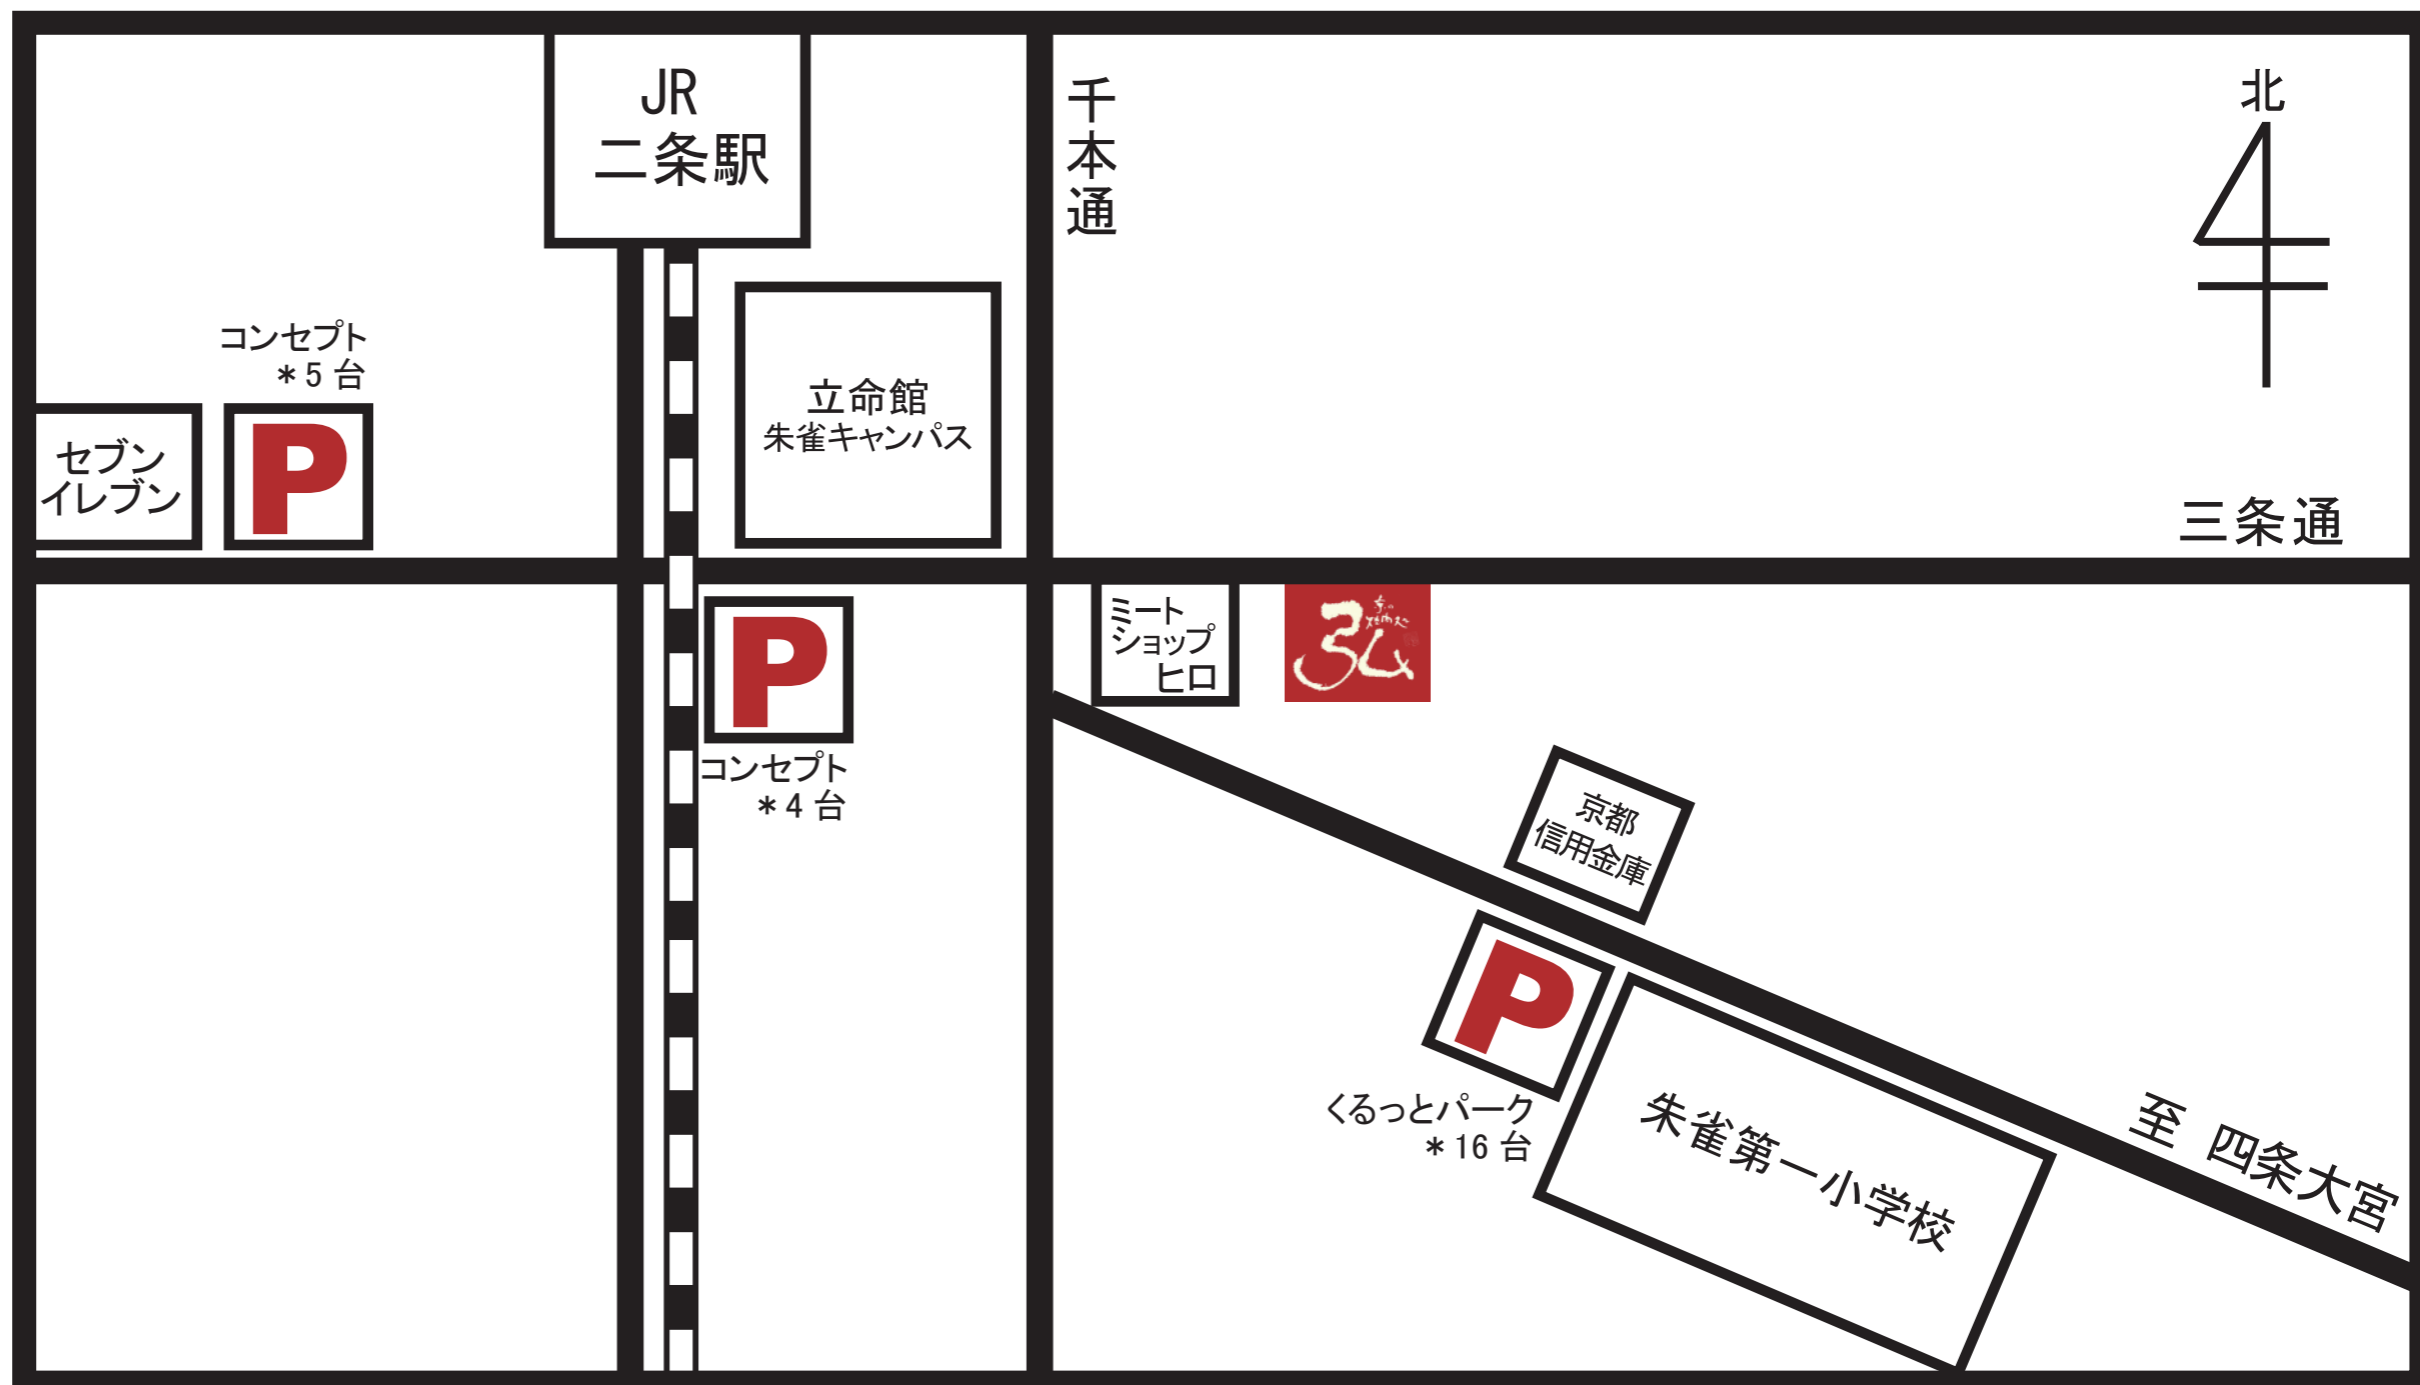

駐車場ご利用案内

京の焼肉処 弘
千本三条本店

当店ご利用の方へお食事お会計の際に
2 時間無料券お渡ししております。

- ※ご予約の無い方は駐車の前にお席の空き状況お問い合わせください
- ※2 時間無料券は当店ご利用のお客様に限らせていただきます